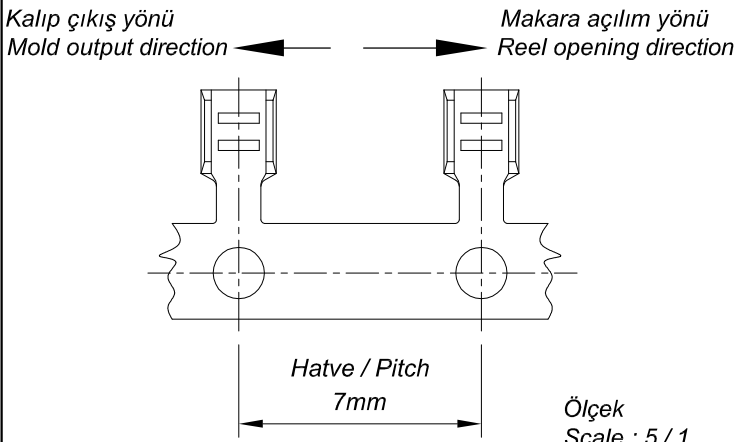

PARÇA KODU PART CODE	PARÇA ADI PART NAME	s ÖLÇÜSÜ (KALINLIK) s MEASURE (THICKNESS)	Malzeme Material	Kaplama / Coating		
				SN	AG	Nİ
MS 2851 RP	MİNİ EK UCU =RP=	0.25±0.05	(CuZn30) Pirinç / Brass	-	-	-
TEK 2851 RP	MİNİ EK UCU =RP=	0.3±0.05	(CuZn30) Pirinç / Brass	-	-	-
TEK 2851 RPK	MİNİ EK UCU =RPK=	0.3±0.05	(CuZn30) Pirinç + Kalay / Brass + Sn	+	-	-

Perspektif
Perspective

Kablo Kesiti

Wire Section : 0.25 - 0.35 mm²

Resim üzerinden ölçü almayınız
do not measure on drawing

Tarih / Date	20.11.2013	İmza /Signature	Ölçek /Scale			
Çizen / Desing	M.Yağcı		10 / 1	No		
Onay / Approval	S.Gölcük				Değişiklik / Revision	Tarih/Date

Parça Adı:
Part Name

MİNİ EK UCU

Parça Kodu:
Part Code

TEK 2851