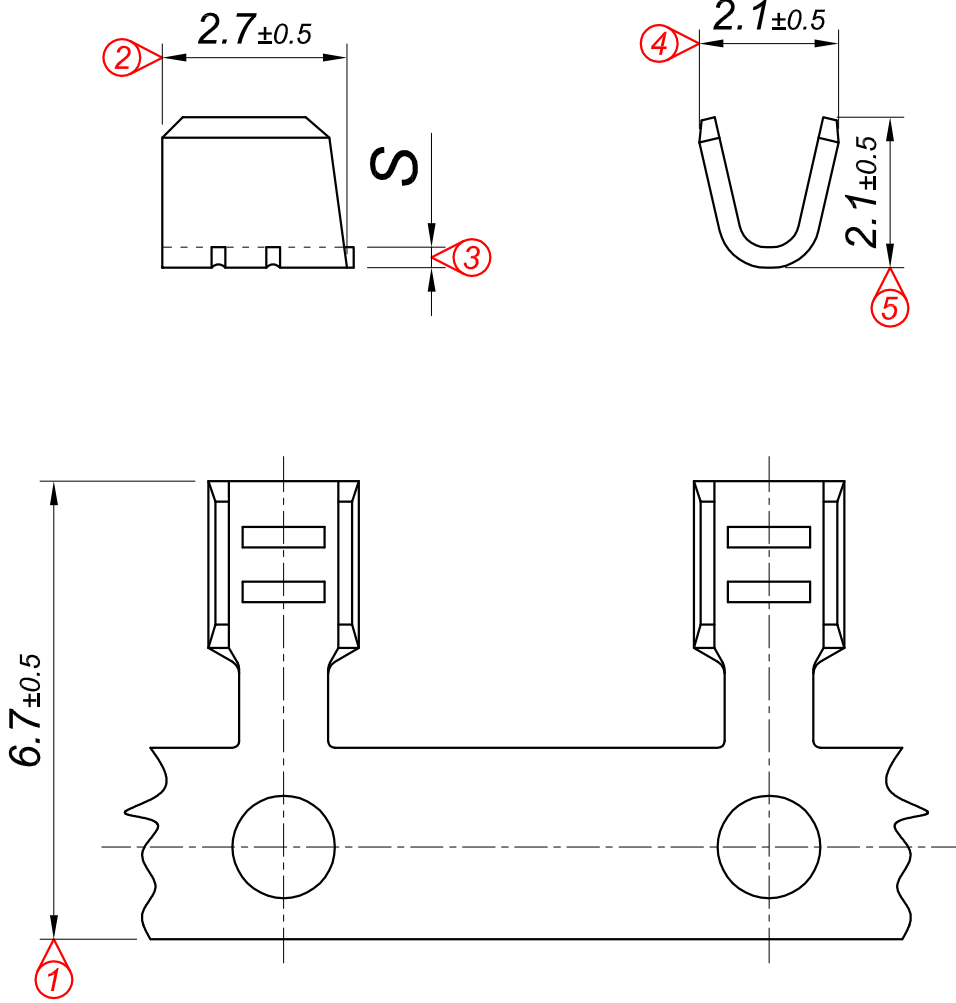

PARÇA KODU PART CODE	PARÇA ADI PART NAME	s ÖLÇÜSÜ (KALINLIK) s MEASURE (THICKNESS)	Malzeme Material	Kaplama / Coating		
				SN	AG	Nİ
MS 2851 RP	MİNİ EK UCU =RP=	0.25±0.05	(CuZn30) Pirinç / Brass	-	-	-
TEK 2851 RP	MİNİ EK UCU =RP=	0.3±0.05	(CuZn30) Pirinç / Brass	-	-	-
TEK 2851 RPK	MİNİ EK UCU =RPK=	0.3±0.05	(CuZn30) Pirinç + Kalay / Brass + Sn	+	-	-

Perspektif
Perspective

Kablo Kesiti

Wire Section : 0.25 - 0.35 mm²

Resim üzerinden ölçü almayınız
do not measure on drawing

Tarih / Date	20.11.2013	İmza /Signature	Ölçek /Scale			
Çizen / Desing	M.Yağcı		10 / 1	No		
Onay / Approval	S.Gölcük				Değişiklik / Revision	Tarih/Date

Parça Adı:
Part Name

MİNİ EK UCU

Parça Kodu:
Part Code

TEK 2851